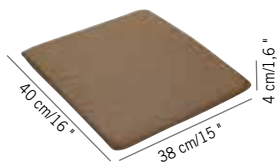

COUSSINS

CUSHIONS

55 €
+ éco participation 0,05^{ETTC}

Colisage : 1pc/1box
Poids : 0,5 kg
Vol. : 0,02 m³

Ecrú - Off white
[CE00300](#)

Lombok - Taupe
[CLO0300](#)

59 €
+ éco participation 0,05^{ETTC}

Colisage : 1pc/1box
Poids : 0,5 kg
Vol. : 0,02 m³

Ecrú - Off white
[CE00301](#)

Lombok - Taupe
[CLO0301](#)

99 €
+ éco participation 0,05^{ETTC}

Colisage : 1pc/1box
Poids : 1,2 kg
Vol. : 0,03 m³

Ecrú - Off white
[CE00306](#)

Lombok - Taupe
[CLO0306](#)

105 €
+ éco participation 0,05^{ETTC}

Colisage : 1pc/1box
Poids : 1,2 kg
Vol. : 0,03 m³

Ecrú - Off white
[CE00303](#)

Lombok - Taupe
[CLO0303](#)

COUSSIN BAIN DE SOLEIL AZUR ARTICULÉ
Azur lounge cushion

281 €
+ éco participation 0,05^{ETTC}

Colisage : 1pc/1box
Poids : 4,5 kg
Vol. : 0,14 m³

Ecrú - Off white
[CE00306](#)

Lombok - Taupe
[CLO0306](#)

COUSSIN DE PLAGE PRESTIGE POUR TR05032
Beach cushion prestige for TR05032

275 €
+ éco participation 0,05^{ETTC}

Colisage : 1pc/1box
Poids : 4,8 kg
Vol. : 0,13 m³

Ecrú - Off white
[CE00140](#)

Lombok - Taupe
[CLO0140](#)

COUSSIN ASSISE CHAISE SILLAGE
Sillage folding chair seat cushion

48 €
+ éco participation 0,05^{ETTC}

Colisage : 1pc/1box
Poids : 0,5 kg
Vol. : 0,02 m³

Ecrú - Off white
[CE00318](#)

Lombok - Taupe
[CLO0318](#)

349 €
+ éco participation 0,05^{ETTC}

Colisage : 1pc/1box
Poids : 4 kg
Vol. : 0,122 m³

Ateja gris clair
Light grey Ateja
[CST9006](#)