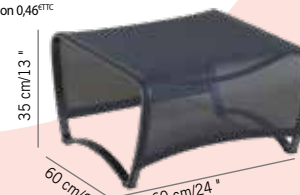

Colisage :
1pc/1box
Poids : 4 kg
Vol. : 0,152 m³

Gris espace,
batyline ardoise
Space grey, slate
grey batyline
JSRP046

JEU D'ACCOUDOIRS JET STREAM
ALUMINIUM ET HPL
Armrest kit Jet stream for central
sofa in aluminum and HPL

59 €

+ éco participation 0,46^{€TTC}

Colisage : 1pc/1box
Poids : 2 kg
Vol. : 0,03 m³