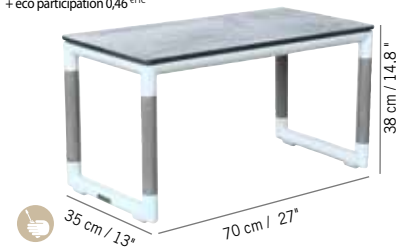

Colisage : 1pc/1box
Poids : 4 kg
Vol. : 0,122 m³

Ateja gris clair
Light grey Ateja
CO06162

TABLE BASSE BASTINGAGE AVEC INSERT DURATEK ET PLATEAU HPL 35 X 70 CM
BASTINGAGE low table for sunlounger in white aluminum and DURATEK, white wash concrete HPL top

299 €

+ éco participation 0,46 € TTC

Colisage : 1pc/1box
Poids : 7,5 kg
Vol. : 0,058 m³

Aluminium blanc, Duratek, HPL béton ciré
White aluminum frame, Duratek, white wash concrete HPL top
TA06104

Aluminium gris espace, Duratek, HPL béton ciré
Space grey aluminum frame, Duratek, white wash concrete HPL top
TA06105