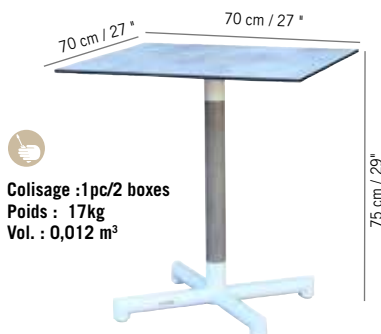

Aluminium gris espace, Duratek, HPL béton ciré  
Space grey aluminum, Duratek, white wash concrete HPL top

**TA06151**

TABLE BISTRO BASTINGAGE 80 X 80 CM EN ALUMINIUM AVEC INSERT DURATEK ET PLATEAU HPL

Bastingage table in aluminum and DURATEK with HPL Full top

Aluminium gris espace, Duratek, HPL béton ciré  
Space grey aluminum, Duratek, white wash concrete HPL top

**TA06110**

PIED CENTRAL POUR TABLE BASTINGAGE  
BASTINGAGE central leg

**275 €**

+ éco participation 1,15 € TTC