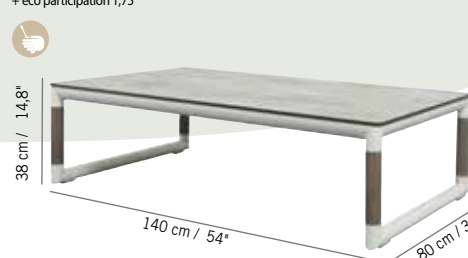

Colisage : 1pc/1box
Poids : 21 kg
Vol. : 0,243 m³

Aluminium blanc, Duratek, HPL béton ciré
Duratek
White aluminum frame, Duratek, white wash concrete HPL top

TA06107

Aluminium gris espace, Duratek, HPL béton ciré
Space grey aluminum frame, Duratek, white wash concrete HPL top

TA06197