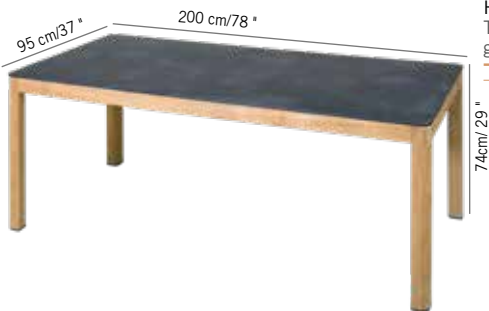

Teck, HPL ardoise
Teak, slate grey HPL
TA02314

Colisage : 1pc/1box
Poids : 40kg
Vol. : 0,276 m³

TABLE RECTANGLE TEKURA 200 X 95 CM EN TECK AVEC PLATEAU PLEIN HPL
Tekura rectangular table 78" x 37" in teak frame and HPL top

1379 €

+ éco participation 3,00^{€TTC}

Teck, HPL ardoise
Teak, slate grey HPL
TA02281

Colisage : 1pc/1box
Poids : 48 kg
Vol. : 0,308 m³

TABLE BISTRO TEKURA 80 X 80 CM EN TECK ET PLATEAU PLEIN EN HPL
Tekura bistro table 31" x 31" in teak frame and full HPL top

499 €

+ éco participation 1,15^{€TTC}