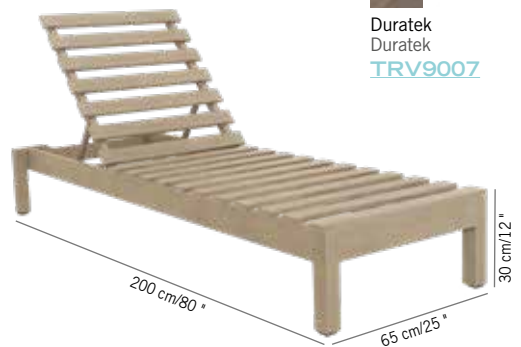

BAIN DE SOLEIL EMPILABLE VALTECK EN DURATEK  
VALTECK stacking lounger in DURATEK

**769 €**

+ éco participation 1,10<sup>€ TTC</sup>

Duratek  
Duratek

[TRV9007](#)

Colisage : 1pc/1box  
Poids : 19 kg  
Vol. : 0,175 m<sup>3</sup>