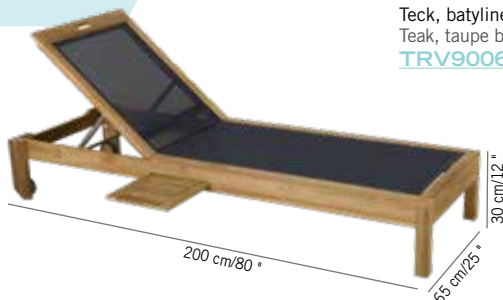

COUSSIN SPUNPOLY  
Spunpoly cushion

**349 €**

+ éco participation 0,05<sup>€ TTC</sup>

Spunpoly taupe  
Taupe spunpoly

[CST9001](#)

Colisage : 1pc/1box  
Poids : 4 kg  
Vol. : 0,122 m<sup>3</sup>

BAIN DE SOLEIL EMPILABLE VALTECK,  
STRUCTURE EN TECK ET TOILE BATYLINE,  
ROUES ARRIÈRES, TABLETTE ESCAMOTABLE  
VALTECK stacking lounger in teak and batyline,  
backwheel, removable side shelf

BAIN DE SOLEIL EMPILABLE VALTECK EN DURATEK  
VALTECK stacking lounger in DURATEK

**769 €**

+ éco participation 1,10<sup>€ TTC</sup>

Duratek  
Duratek

[TRV9007](#)

Colisage : 1pc/1box  
Poids : 19 kg  
Vol. : 0,175 m<sup>3</sup>