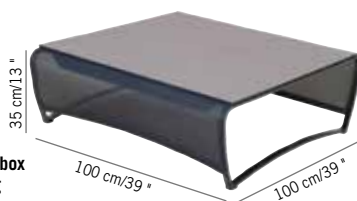

Colisage : 1pc/1box
Poids : 18,50 kg
Vol. : 0,422 m³

Aluminium gris espace,
batyline ardoise,
plateau HPL plein
céramique grise
Space grey aluminum,
slate grey batyline,
full grey ceramic HPL top
JSTA065