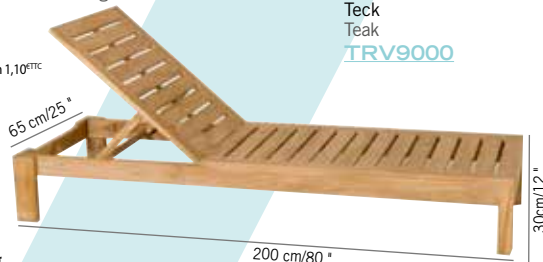

# VALTECK

BAIN DE SOLEIL EMPILABLE VALTECK  
STRUCTURE ET LATTES EN TECK  
VALTECK stackable lounger in teak

**689 €**

+ éco participation 1,10<sup>€ TTC</sup>

Teck  
Teak

[TRV9000](#)

Colisage :  
1pc/1box  
Poids : 25 kg  
Vol. : 0,175 m<sup>3</sup>

COUSSIN SPUNPOLY  
Spunpoly cushion

**349 €**

+ éco participation 0,05<sup>€ TTC</sup>

Spunpoly taupe  
Taupe spunpoly

[CST9001](#)

Colisage : 1pc/1box  
Poids : 4 kg  
Vol. : 0,122 m<sup>3</sup>

BAIN DE SOLEIL EMPILABLE VALTECK,  
STRUCTURE EN TECK ET TOILE BATYLINE,  
ROUES ARRIÈRES, TABLETTE ESCAMOTABLE  
VALTECK stacking lounger in teak and batyline,  
backwheel, removable side shelf