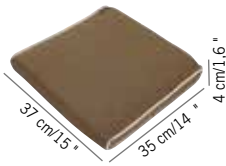

COUSSINS

CUSHIONS

COUSSIN ASSISE CHAISE PERGOLATEK
Pergolatek chair seat cushion

55 €
+ éco participation 0,05^{ETTC}

Colisage : 1pc/1box
Poids : 0,5 kg
Vol. : 0,02 m³