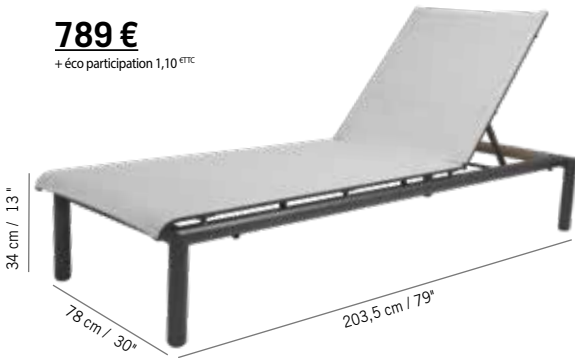

**TA06107**

Aluminium gris espace, Duratek, HPL béton ciré  
Space grey aluminum frame, Duratek, white wash concrete HPL top

**TA06197**

BAIN DE SOLEIL EMPILABLE BASTINGAGE EN ALUMINIUM AVEC INSERT DURATEK ET TOILE ATEJA, ROUES ARRIERES  
 BASTINGAGE stackable sunlounger in aluminum and DURATEK, ATEJA sling, backwheels

**789 €**

+ éco participation 1,10 € TTC

Colisage : 1pc/1box  
 Poids : 15,5 kg  
 Vol. : 0,64 m<sup>3</sup>

Aluminium gris espace, Duratek, toile Ateja blanc chiné  
 Space grey aluminum frame, Duratek armrest and white grey Ateja sling  
**TR06181**