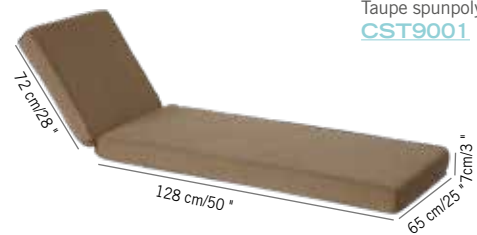

# VALTECK

BAIN DE SOLEIL EMPILABLE VALTECK  
STRUCTURE ET LATTES EN TECK  
VALTECK stackable lounger in teak

**689 €**

+ éco participation 1,10<sup>€ TTC</sup>

Teck  
Teak

[TRV9000](#)

Colisage :  
1pc/1box  
Poids : 25 kg  
Vol. : 0,175 m<sup>3</sup>

COUSSIN SPUNPOLY  
Spunpoly cushion

**349 €**

+ éco participation 0,05<sup>€ TTC</sup>

Spunpoly taupe  
Taupe spunpoly

[CST9001](#)

Colisage : 1pc/1box  
Poids : 4 kg  
Vol. : 0,122 m<sup>3</sup>

BAIN DE SOLEIL EMPILABLE VALTECK,  
STRUCTURE EN TECK ET TOILE BATYLINE,  
ROUES ARRIÈRES, TABLETTE ESCAMOTABLE  
VALTECK stacking lounger in teak and batyline,  
backwheel, removable side shelf