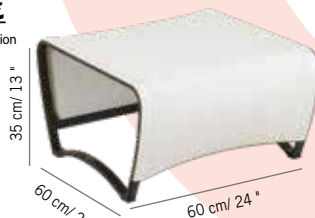

Colisage :
1pc/1box
Poids : 4 kg
Vol. : 0,152 m³

Gris espace,
batyline Eden
blanc chiné
Space grey, white
grey Eden batyline
JSRP047

REPOSE PIEDS JET STREAM
EN ALUMINIUM ET BATYLINE
Jet stream legrest in aluminum
and batyline

299 €

+ éco participation 0,46^{€TTC}