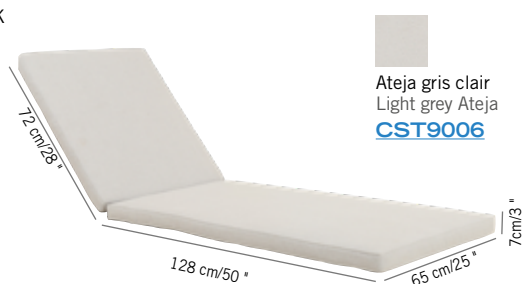

COUSSIN VALTECK
ATEJA
VALTECK ATEJA
cushion

Ateja gris clair
Light grey Ateja
[CST9006](#)