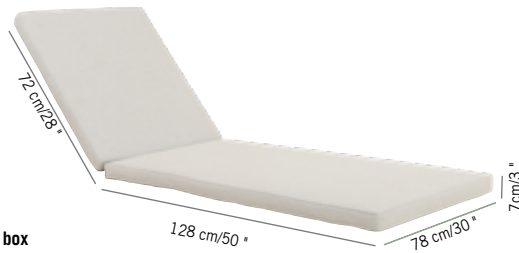

Colisage : 1pc/1box
Poids : 13,5 kg
Vol. : 0,146 m³

Aluminium blanc, Duratek, HPL béton ciré
White aluminum frame, Duratek, white wash concrete HPL top
TA06106

Aluminium gris espace, Duratek, HPL béton ciré
Space grey aluminum frame, Duratek, white wash concrete HPL top
TA06196

COUSSIN EN TOILE ATEJA POUR BAIN DE SOLEIL BASTINGAGE
ATEJA cushion for sunlounger BASTINGAGE

349 €

+ éco participation 0,05 € TTC