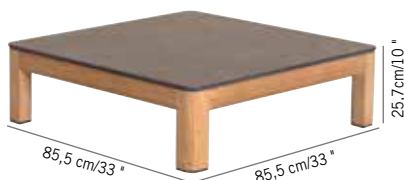

Colisage : 1pc/1box
Poids : 18 kg
Vol. : 0,307 m³

HOUSSE DE PROTECTION
FAUTEUIL TEKURA
Protection cover for Tekura
armchair
HP03521

169 €

+ éco participation 0,12^{€ TTC}

JEU DE COUSSINS TISSU SUNBRELLA
POUR FAUTEUIL TEKURA
Sunbrella cushion set
for TEKURA low armchair

699 €

+ éco participation 0,05^{€ TTC}

Grafito
Grafito
CO03500

Gris clair
Light grey
CO23500

Colisage : 1pc/1 box
Poids : 9 kg
Vol. : 0,316 m³

BASE POUF OU TABLE BASSE TEKURA 85 X 85 CM
AVEC STRUCTURE EN TECK, PLATEFORME EN HPL
Tekura Ottoman Base or low table in teak frame
with HPL top

589 €

+ éco participation 0,25^{€ TTC}

Teck, HPL ardoise
Teak, slate grey HPL
PO03302

Colisage : 1pc/1box
Poids : 22 kg
Vol. : 0,235 m³

COUSSIN POUR POUF TEKURA, TISSU SUNBRELLA
Cushion for Ottoman base Tekura in Sunbrella fabric

298 €

+ éco participation 0,05^{€ TTC}