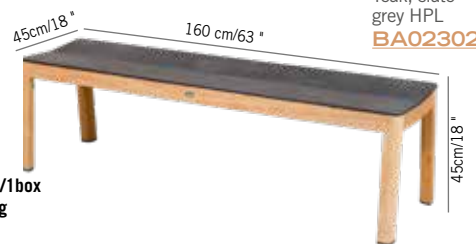

Teck, HPL ardoise
Teak, slate grey HPL
BA02301

Colisage : 1pc/1box
Poids : 10,5 kg
Vol. : 0,049 m³

BANC DE TABLE TEKURA EN TECK 160 CM AVEC ASSISE EN LATTES LARGES HPL
Tekura bench 63" in teak frame and seat in HPL large slats

509 €

+ éco participation 1,10^{€TTC}

Teck, HPL ardoise
Teak, slate grey HPL
BA02302

Colisage : 1pc/1box
Poids : 17,5 kg
Vol. : 0,09 m³

CHAISE TEKURA PLIANTE EN TECK, TOILE BATYLINE
Tekura teak folding chair with batyline

319 €

+ éco participation 0,25^{€TTC}