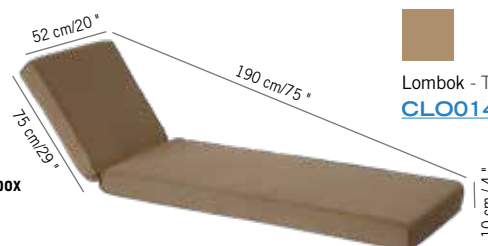

COUSSIN DE PLAGE PRESTIGE POUR TR05032 Beach cushion prestige for TR05032

319 €

+ éco participation 0,05^{€ TTC}

Colisage : 1pc/1box
Poids : 4,8 kg
Vol. : 0,13 m³

Ecrue - Off white
[CEO0140](#)

Lombok - Taupe
[CLO0140](#)