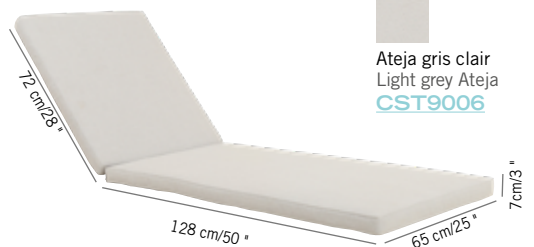

COUSSIN VALTECK  
ATEJA  
VALTECK ATEJA  
cushion

**349 €**

+ éco participation 0,05<sup>€ TTC</sup>

Ateja gris clair  
Light grey Ateja

[CST9006](#)

Colisage : 1pc/1box  
Poids : 4 kg  
Vol. : 0,122 m<sup>3</sup>