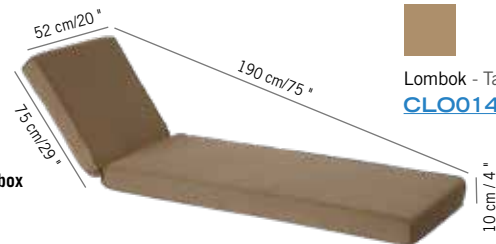

Ecrú - Off white
[CE00306](#)

Lombok - Taupe
[CLO0306](#)

COUSSIN DE PLAGE PRESTIGE POUR TR05032
Beach cushion prestige for TR05032

275 €
+ éco participation 0,05^{ETTC}

Colisage : 1pc/1box
Poids : 4,8 kg
Vol. : 0,13 m³

Ecrú - Off white
[CE00140](#)

Lombok - Taupe
[CLO0140](#)

COUSSIN ASSISE CHAISE SILLAGE
Sillage folding chair seat cushion

48 €
+ éco participation 0,05^{ETTC}

Colisage : 1pc/1box
Poids : 0,5 kg
Vol. : 0,02 m³

Ecrú - Off white
[CE00318](#)

Lombok - Taupe
[CLO0318](#)

349 €
+ éco participation 0,05^{ETTC}

Colisage : 1pc/1box
Poids : 4 kg
Vol. : 0,122 m³