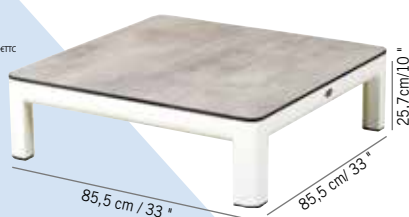

[HP03521](#)

**169 €**

+ éco participation 0,12 € TTC

BASE POUF / TABLE BASSE KOTON AVEC STRUCTURE  
ALUMINIUM, PLATEFORME EN HPL  
KOTON ottoman or low table in aluminum frame with HPL top

**750 €**

+ éco participation 0,25 € TTC