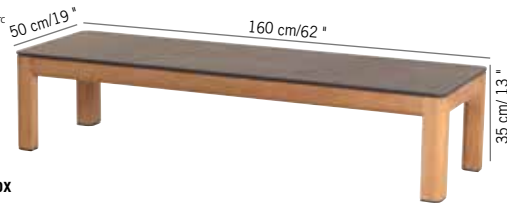

TABLE BASSE TEKURA 160 X 50 CM EN TECK AVEC PLATEAU HPL
Tekura low table 62" x 18" in teak and slate grey HPL top

Teck, HPL ardoise
Teak, slate grey top
TA03304

649 €

+ éco participation 1,75^{€ TTC}

Colisage : 1pc/1box
Poids : 28 kg
Vol. : 0,139 m³

TABLE BASSE TEKURA 70 X 70 CM EN TECK AVEC PLATEAU PLEIN EN HPL
Tekura low table 27" x 27" in teak frame and full granit HPL top

Teck, HPL ardoise
Teak, slate grey HPL
TA02306

359 €

+ éco participation 1,75^{€ TTC}