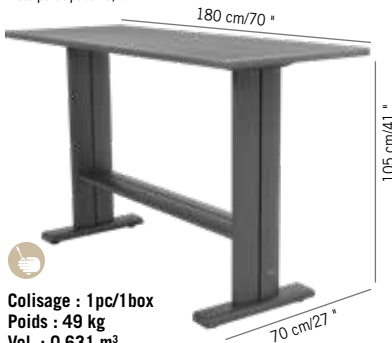

TABLE HAUTE KOTON 180 X 70 X 105 CM STRUCTURE EN ALUMINIUM
ET PLATEAU LATTES LARGES EN HPL
High dining table KOTON in aluminum frame and HPL top L 70" x 27"

1185 €

+ éco participation 5,20 € TTC

Colisage : 1pc/1box
Poids : 49 kg
Vol. : 0,631 m³

Aluminium gris
espace, HPL Fenix
noir irisé
Space grey aluminum
frame, black Fenix
HPL top
[TA03390](#)

Aluminium blanc,
plateau en HPL
Béton Ciré
White aluminum frame
and white polished
concrete HPL slats
[TA03392](#)